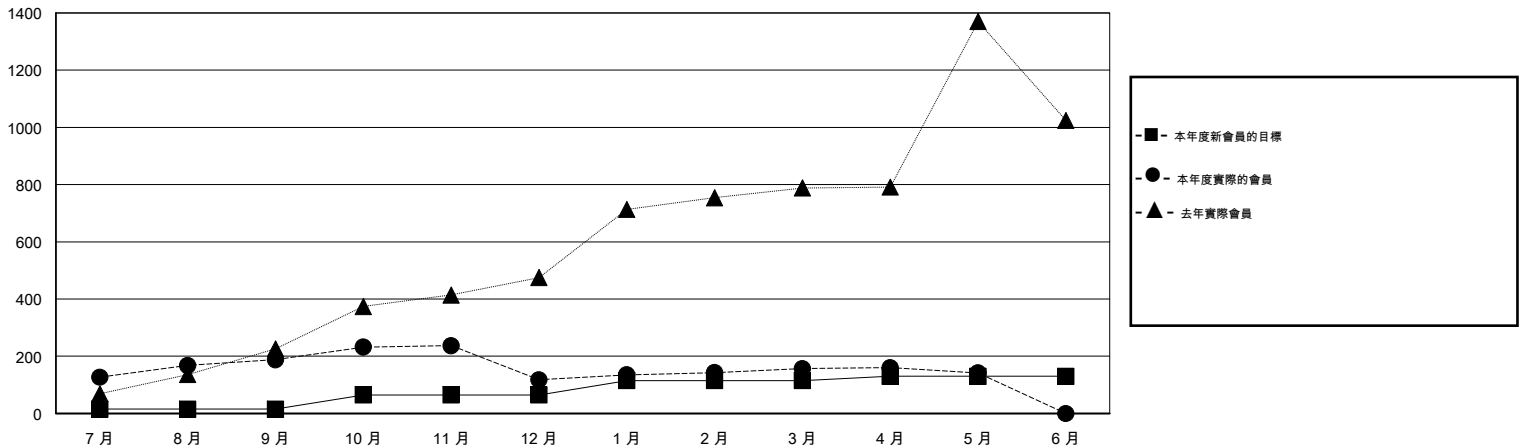

MONTHLY MEMBERSHIP PROGRESS REPORT

District 300 G1

Results as of: 5/31/2014

GMT: PEI-JEN CHEN

地點 REP OF CHINA

GMT憲章區 5

分會					位會員@每位須繳				
成果 2013-2014					成果 2013-2014				
季	新分會目標	實際新會	實際取消的分會	實際淨增/減	季	新會員目標	實際添加會員總數	實際退會會員	實際淨增/減
7月/8月/9月	0	0	0	0	7月/8月/9月	15	282	94	188
10月/11月/12月	1	0	1	-1	10月/11月/12月	50	57	127	-70
1月/2月/3月	0	0	0	0	1月/2月/3月	50	59	20	39
4月/5月/6月	0	0	0	0	4月/5月/6月	15	14	29	-15

目標與實際新會累積

目標和實際會員累積

已取消的分會: 1

59 CLUBS OF 72 增添1位或以上的新會員

性別分佈

男 2,343 (64.37%)
女 1,297 (35.63%)

放棄的會員

[點擊這裡取得健康評估資料](#)