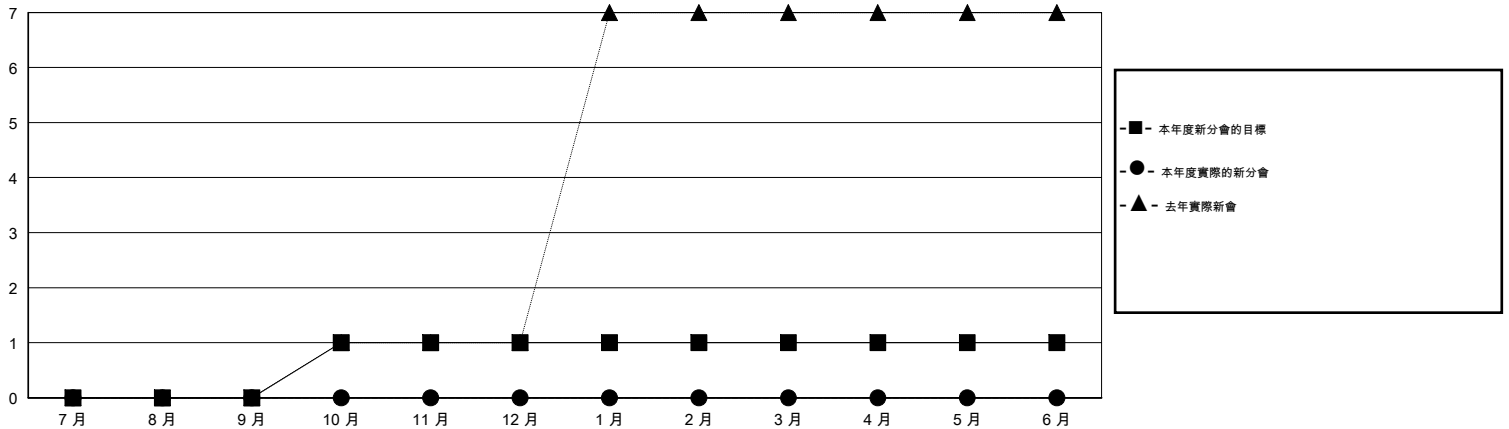

MONTHLY MEMBERSHIP PROGRESS REPORT

District 300 G1

Results as of: 5/31/2014

GMT: PEI-JEN CHEN

地點 REP OF CHINA

GMT憲章區 5

分會					位會員@每位須繳				
成果 2013-2014					成果 2013-2014				
季	新分會目標	實際新會	實際取消的分會	實際淨增/減	季	新會員目標	實際添加會員總數	實際退會會員	實際淨增/減
7月/8月/9月	0	0	0	0	7月/8月/9月	15	282	94	188
10月/11月/12月	1	0	1	-1	10月/11月/12月	50	57	127	-70
1月/2月/3月	0	0	0	0	1月/2月/3月	50	59	20	39
4月/5月/6月	0	0	0	0	4月/5月/6月	15	14	29	-15

目標與實際新會累積

目標和實際會員累積

已取消的分會: 1

59 CLUBS OF 72 增添1位或以上的新會員

性別分佈

男 2,343 (64.37%)
女 1,297 (35.63%)

放棄的會員

[點擊這裡取得健康評估資料](#)